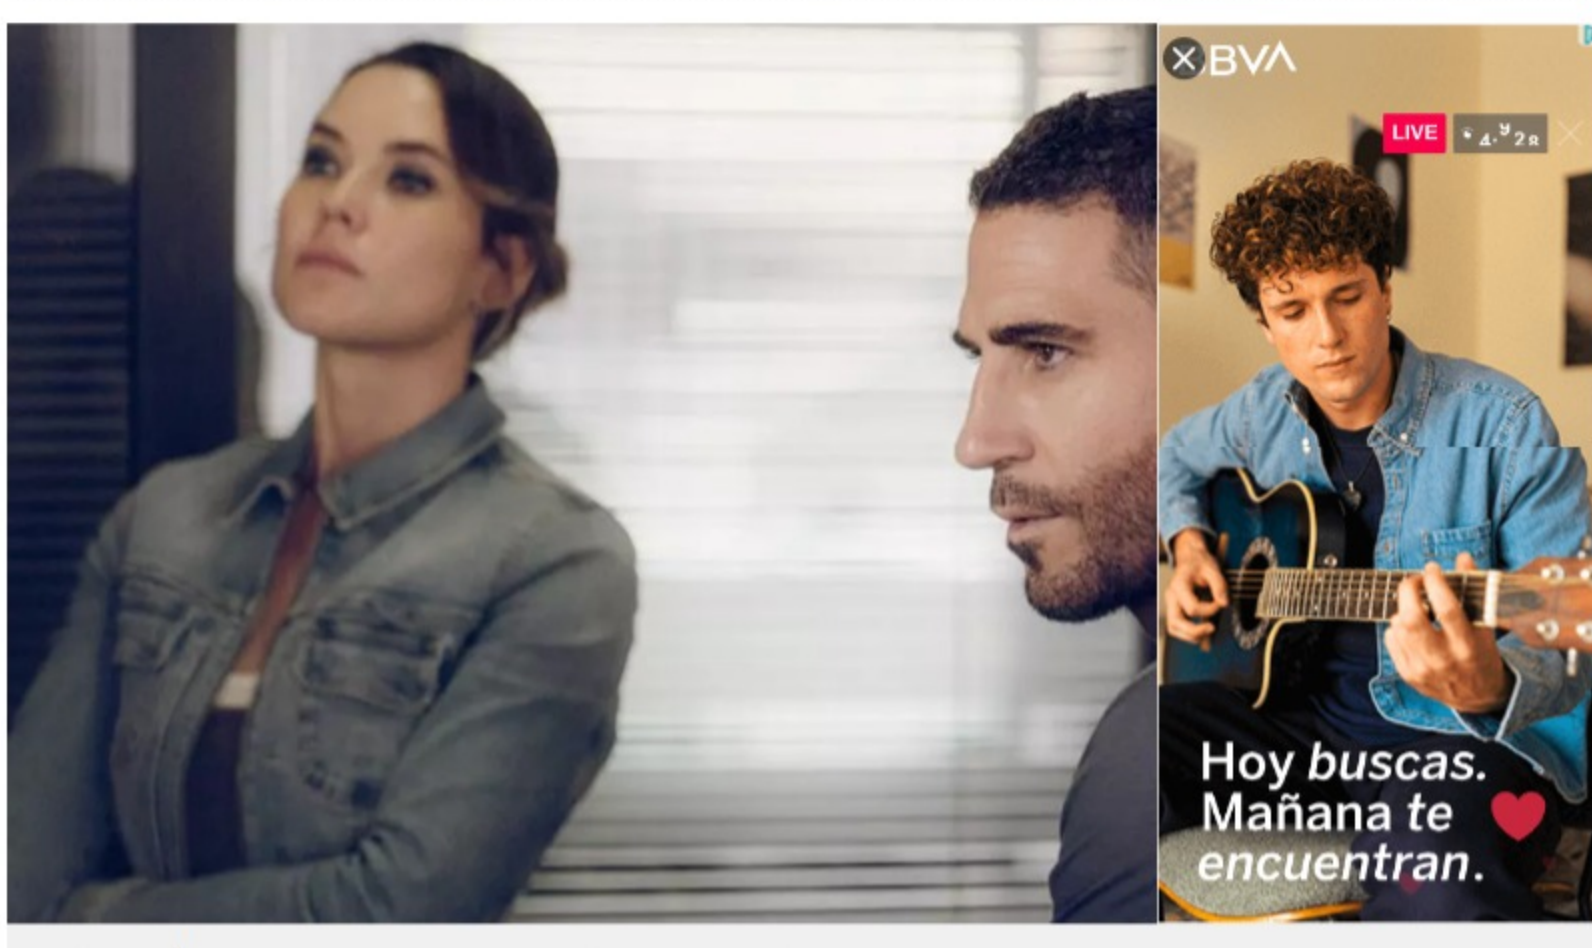

Redacción verTele

La serie de TVE **Weiss & Morales**, un thriller policíaco protagonizado por **Miguel Ángel Silvestre** y **Katia Fellin**, ha proyectado sus primeras imágenes en el **Conecta Fiction & Entertainment** que acaba de concluir en Toledo. Mientras tanto, el rodaje de esta producción hispano alemana continuará en las Islas Canarias hasta el mes de julio.

Más información

Movistar Plus+ contará en una serie la historia del 'La, la, la' de Massiel y su victoria en Eurovisión

Los ejecutivos de las cadenas, productoras y distribuidora implicadas en este proyecto (RTVE, ZDF, Portocabo, Nadcon y ZDF Studios) estuvieron presentes en el citado evento para mostrar las primeras imágenes y ofrecer algunos detalles sobre la estrategia de lanzamiento internacional que llevarán a cabo con esta serie de cuatro episodios.