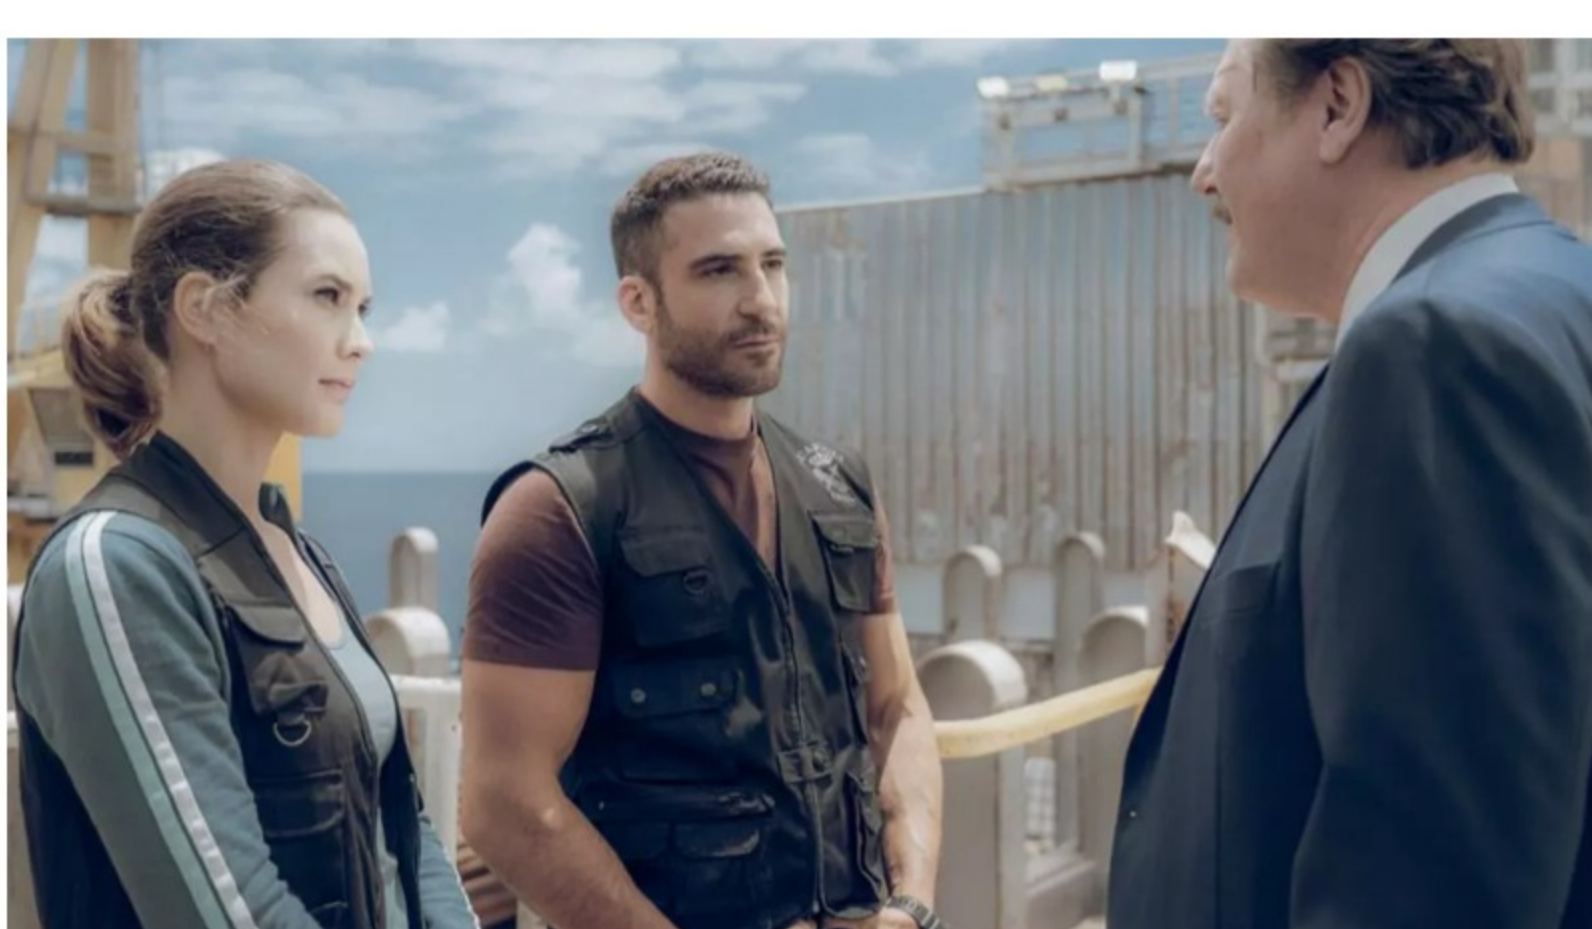

Junto a los actores principales habrá un reparto amplísimo de actores españoles y alemanes entre los que figuran nombres Margarita Broich, Juanjo Puigcorbé, Thomas Heinze, Mariam Hernández, Yaiza Guimaré, Tania Santana, Saulo Trujillo, Luifer Rodríguez or Iria Santana.

La serie estará dirigida por **Oriol Ferrer** (*Entrevías, Estoy Vivo, La Valla*) y **Lucía Estévez** (*Los Argonautas y la Moneda de Oro*). La producción ejecutiva corre a cargo de **Afonso Blanco** de Portocabo (*Hierro, Rapa*) y **Peter Nadermann** de Nadcon (*The Bridge, The Killing*).

Weiss & Morales cuenta con un equipo de guion español y alemán liderado por Nina Hernández, Ron Markus y Carlota Dans. Wolfgang Feindt es el commissioning editor en ZDF y Mar Díaz es productora ejecutiva en RTVE. ZDF Studios se encargará de las ventas mundiales fuera de los territorios de habla hispana.